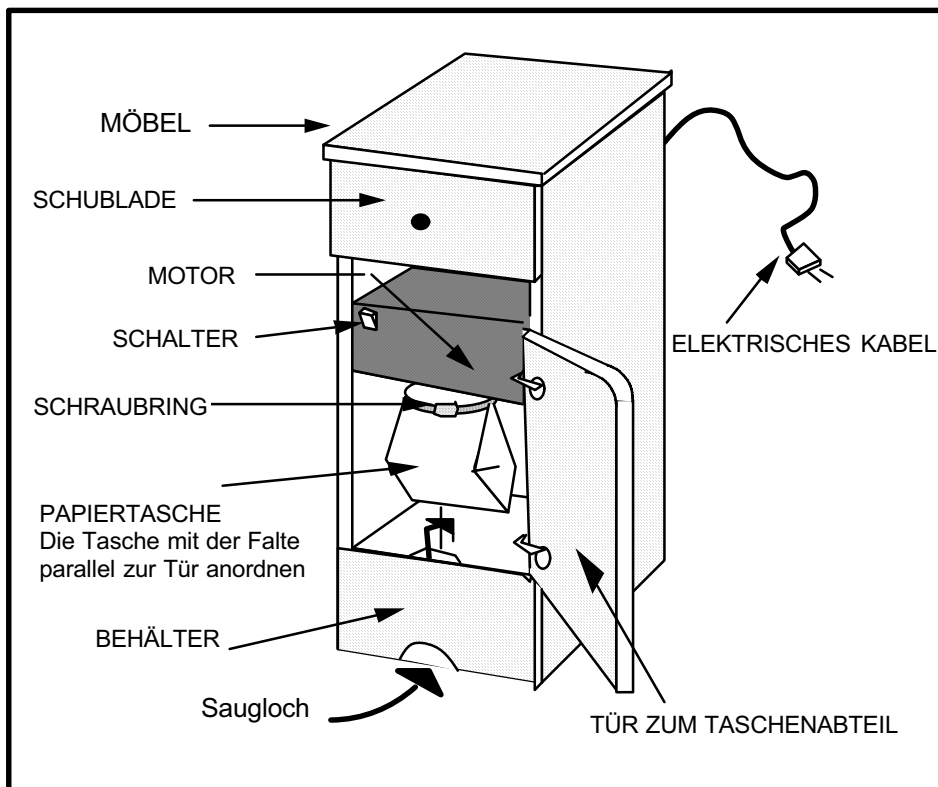

DAS SAUGERMÖBEL

" Hair'Spiro[®] "

Eingetragenes Model

SAUGER NUR FÜR HAARE

TECHNISCHE DATEN

- Stromanschluss 230 V
- Leistung : 900 W.
- Lautstärke: 71 dB

SICHERHEITSANWEISUNGEN

- Vor der Inbetriebnahme prüfen, dass die Voltzahl des Gerätes mit dem Stromnetz überstimmt.
- Die überprüfung, bzw. Reparatur des Motors, überlassen Sie bitte einem Elektrofachmann
- Sauger nur für Haare und nasse Haare
- Keine Glutwaren (heiße Aschen, etc...) oder scharfkantige Gegenstände (Nägel, Glassplitter, etc) saugen

PFLEGE :

- Den Behälter leeren, wenn er voll ist.
- Die Papiertasche tauschen, wenn sie stark verschmutzt ist
- PAPIERTASCHEAUSTAUSCH :
Schalten Sie das Gerät aus und öffnen Sie die Tür. Entfernen Sie nun den Schraubring und wechseln die Tasche aus. Bringen Sie zum Schluss den Schraubring wieder an.
- ACHTUNG : Die innere Gewebetasche nicht entfernen. Achten Sie beim Papierwechsel darauf, dass die Gewebetasche richtig plaziert bleibt.