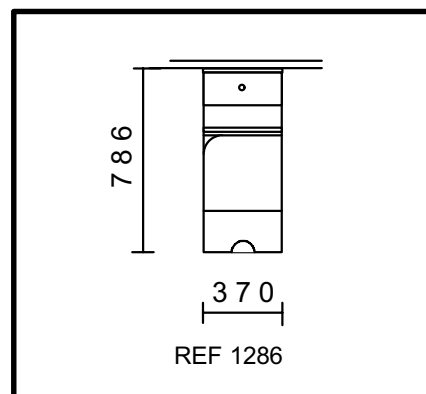

DAS SAUGERMÖBEL

" Hair'Spiro[®] "

Eingetragenes Model

SAUGER NUR FÜR HAARE

TECHNISCHE DATEN

- Stromanschluss 230 V
- Leistung : 900 W.
- Lautstärke: 71 dB

SICHERHEITSANWEISUNGEN

- Vor der Inbetriebnahme prüfen, dass die Voltzahl des Gerätes mit dem Stromnetz überstimmt.
- Die überprüfung, bzw. Reparatur des Motors, überlassen Sie bitte einem Elektrofachmann
- Sauger nur für Haare und nasse Haare
- Keine Glutwaren (heiße Aschen, etc...) oder scharfkantige Gegenstände (Nägel, Glassplitter, etc) saugen