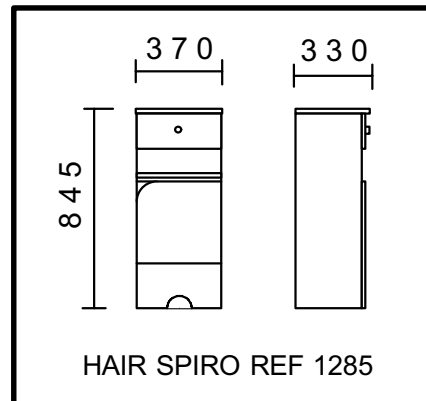

DAS SAUGERMÖBEL

" Hair'Spiro[®] "

Eingetragenes Model

SAUGER NUR FÜR HAARE

TECHNISCHE DATEN

- Stromanschluss 230 V
- Leistung : 900 W.
- Lautstärke: 71 dB

SICHERHEITSANWEISUNGEN

- Vor der Inbetriebnahme prüfen, dass die Voltzahl des Gerätes mit dem Stromnetz überstimmt.
- Die überprüfung, bzw. Reparatur des Motors, überlassen Sie bitte einem Elektrofachmann
- Sauger nur für Haare und nasse Haare
- Keine Glutwaren (heiße Aschen, etc...) oder scharfkantige Gegenstände (Nägel, Glassplitter, etc) saugen